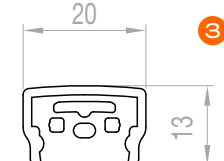

# Minimal surface slim profile 15x10 mm

EAN10	Product Name	Box Composition	L	W	H
<b>4062172207300</b>	<b>1</b> LTS   Aluminium Profile 2m   Slimtrack   G1	5 pcs	2000 mm	15 mm	10 mm
<b>4062172207348</b>	<b>2</b> LTS   Cover Flat Transparent PU 2m   G1	5 pcs	2000 mm	18 mm	5 mm
<b>4062172212151</b>	<b>3</b> LTS   End Caps Flat Grey PU   G1	20 pcs	7 mm	20 mm	13 mm
<b>4062172207324</b>	<b>4</b> LTS   Cover Flat High Opal PU 2m   G1	5 pcs	2000 mm	18 mm	10 mm
<b>4062172212137</b>	<b>5</b> LTS   End Caps Flat High Grey PU   G1	20 pcs	7 mm	20 mm	18 mm
<b>4062172257466</b>	<b>6</b> LTS   Cover Round Opal PU 2m   G1	5 pcs	2000 mm	18 mm	24 mm
<b>4062172212090</b>	<b>7</b> LTS   Mounting Brackets Grey PU   G2	20 pcs	34 mm	18 mm	10 mm