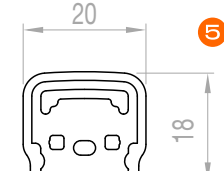

# Minimal surface slim profile 15x10 mm

EAN10	Product Name	Box Composition	L	W	H
<b>4062172207300</b>	<b>1</b> LTS   Aluminium Profile 2m   Slimtrack   G1	5 pcs	2000 mm	15 mm	10 mm
<b>4062172207348</b>	<b>2</b> LTS   Cover Flat Transparent PU 2m   G1	5 pcs	2000 mm	18 mm	5 mm
<b>4062172212151</b>	<b>3</b> LTS   End Caps Flat Grey PU   G1	20 pcs	7 mm	20 mm	13 mm
<b>4062172207324</b>	<b>4</b> LTS   Cover Flat High Opal PU 2m   G1	5 pcs	2000 mm	18 mm	10 mm
<b>4062172212137</b>	<b>5</b> LTS   End Caps Flat High Grey PU   G1	20 pcs	7 mm	20 mm	18 mm
<b>4062172257466</b>	<b>6</b> LTS   Cover Round Opal PU 2m   G1	5 pcs	2000 mm	18 mm	24 mm
<b>4062172212090</b>	<b>7</b> LTS   Mounting Brackets Grey PU   G2	20 pcs	34 mm	18 mm	10 mm