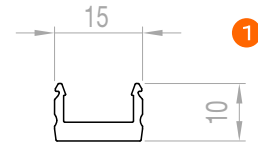

# Minimal surface slim profile 15x10 mm

EAN10	Product Name	Box Composition	L	W	H
<b>4062172207300</b>	<b>1</b> LTS   Aluminium Profile 2m   Slimtrack   G1	5 pcs	2000 mm	15 mm	10 mm
<b>4062172207348</b>	<b>2</b> LTS   Cover Flat Transparent PU 2m   G1	5 pcs	2000 mm	18 mm	5 mm
<b>4062172212151</b>	<b>3</b> LTS   End Caps Flat Grey PU   G1	20 pcs	7 mm	20 mm	13 mm
<b>4062172207324</b>	<b>4</b> LTS   Cover Flat High Opal PU 2m   G1	5 pcs	2000 mm	18 mm	10 mm
<b>4062172212137</b>	<b>5</b> LTS   End Caps Flat High Grey PU   G1	20 pcs	7 mm	20 mm	18 mm
<b>4062172257466</b>	<b>6</b> LTS   Cover Round Opal PU 2m   G1	5 pcs	2000 mm	18 mm	24 mm
<b>4062172212090</b>	<b>7</b> LTS   Mounting Brackets Grey PU   G2	20 pcs	34 mm	18 mm	10 mm