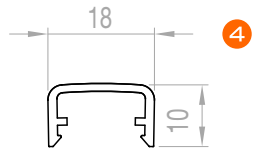

# Minimal surface slim profile 15x10 mm

EAN10	Product Name	Box Composition	L	W	H
<b>4062172207300</b>	<b>1</b> LTS   Aluminium Profile 2m   Slimtrack   G1	5 pcs	2000 mm	15 mm	10 mm
<b>4062172207348</b>	<b>2</b> LTS   Cover Flat Transparent PU 2m   G1	5 pcs	2000 mm	18 mm	5 mm
<b>4062172212151</b>	<b>3</b> LTS   End Caps Flat Grey PU   G1	20 pcs	7 mm	20 mm	13 mm
<b>4062172207324</b>	<b>4</b> LTS   Cover Flat High Opal PU 2m   G1	5 pcs	2000 mm	18 mm	10 mm
<b>4062172212137</b>	<b>5</b> LTS   End Caps Flat High Grey PU   G1	20 pcs	7 mm	20 mm	18 mm
<b>4062172257466</b>	<b>6</b> LTS   Cover Round Opal PU 2m   G1	5 pcs	2000 mm	18 mm	24 mm
<b>4062172212090</b>	<b>7</b> LTS   Mounting Brackets Grey PU   G2	20 pcs	34 mm	18 mm	10 mm