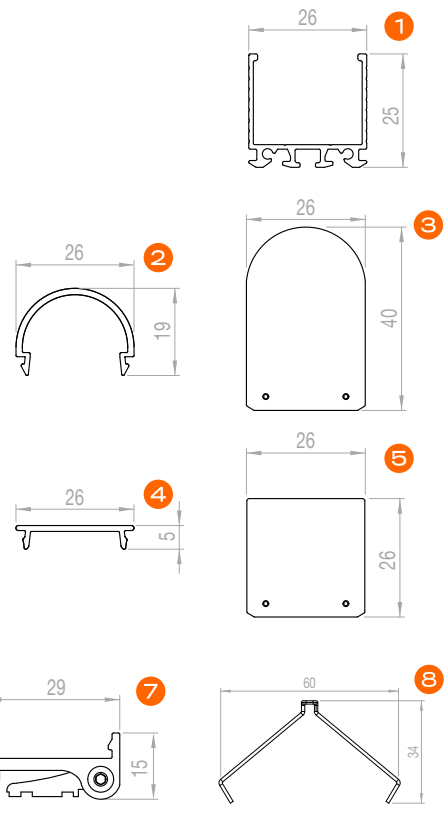

## ACCESSORIES

2

3

4

5

6

SURFACE MOUNTED PROFILES

# Surface wide profile 26x25 mm

EAN10	Product Name	Box Composition	L	W	H
<b>4062172342612</b>	<b>1</b> QMW   Aluminium Profile 2m   TU26H25   G2	5 pcs	2000 mm	26 mm	25 mm
<b>4062172342674</b>	<b>2</b> QMW   Cover Round Frosted PU 2m   G2	5 pcs	2000 mm	26 mm	19 mm
<b>4062172342735</b>	<b>3</b> QMW   End Caps Round Grey PU   TU26H25   G2	20 pcs	10 mm	26 mm	40 mm
<b>4062172342650</b>	<b>4</b> QMW   Cover Flat Frosted PU 2m   G2	5 pcs	2000 mm	26 mm	5 mm
<b>4062172342711</b>	<b>5</b> QMW   End Caps Square Grey PU   TU26H25   G2	20 pcs	10 mm	26 mm	26 mm
<b>4062172342759</b>	<b>6</b> QMW   Mounting Brackets Grey PU   G2	20 pcs	39 mm	29 mm	10 mm
<b>4062172342773</b>	<b>7</b> QMW   Adjustable Brackets Grey PU   G2	20 pcs	21 mm	29 mm	15 mm
<b>4062172342797</b>	<b>8</b> QMW   Aluminium Springs   G2	20 pcs	10 mm	60 mm	34 mm