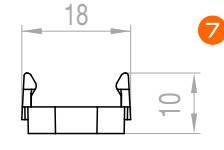

# Minimal surface slim profile 15x10 mm

EAN10	Product Name	Box Composition	L	W	H
<b>4062172207300</b>	<b>1</b> LTS   Aluminium Profile 2m   Slimtrack   G1	5 pcs	2000 mm	15 mm	10 mm
<b>4062172207348</b>	<b>2</b> LTS   Cover Flat Transparent PU 2m   G1	5 pcs	2000 mm	18 mm	5 mm
<b>4062172212151</b>	<b>3</b> LTS   End Caps Flat Grey PU   G1	20 pcs	7 mm	20 mm	13 mm
<b>4062172207324</b>	<b>4</b> LTS   Cover Flat High Opal PU 2m   G1	5 pcs	2000 mm	18 mm	10 mm
<b>4062172212137</b>	<b>5</b> LTS   End Caps Flat High Grey PU   G1	20 pcs	7 mm	20 mm	18 mm
<b>4062172257466</b>	<b>6</b> LTS   Cover Round Opal PU 2m   G1	5 pcs	2000 mm	18 mm	24 mm
<b>4062172212090</b>	<b>7</b> LTS   Mounting Brackets Grey PU   G2	20 pcs	34 mm	18 mm	10 mm