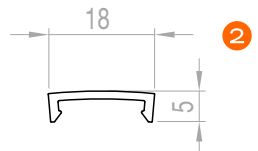

# Minimal surface slim profile 15x10 mm

EAN10	Product Name	Box Composition	L	W	H
<b>4062172207300</b>	<b>1</b> LTS   Aluminium Profile 2m   Slimtrack   G1	5 pcs	2000 mm	15 mm	10 mm
<b>4062172207348</b>	<b>2</b> LTS   Cover Flat Transparent PU 2m   G1	5 pcs	2000 mm	18 mm	5 mm
<b>4062172212151</b>	<b>3</b> LTS   End Caps Flat Grey PU   G1	20 pcs	7 mm	20 mm	13 mm
<b>4062172207324</b>	<b>4</b> LTS   Cover Flat High Opal PU 2m   G1	5 pcs	2000 mm	18 mm	10 mm
<b>4062172212137</b>	<b>5</b> LTS   End Caps Flat High Grey PU   G1	20 pcs	7 mm	20 mm	18 mm
<b>4062172257466</b>	<b>6</b> LTS   Cover Round Opal PU 2m   G1	5 pcs	2000 mm	18 mm	24 mm
<b>4062172212090</b>	<b>7</b> LTS   Mounting Brackets Grey PU   G2	20 pcs	34 mm	18 mm	10 mm