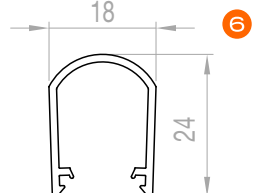

# Minimal surface slim profile 15x10 mm

EAN10	Product Name	Box Composition	L	W	H
<b>4062172207300</b>	<b>1</b> LTS   Aluminium Profile 2m   Slimtrack   G1	5 pcs	2000 mm	15 mm	10 mm
<b>4062172207348</b>	<b>2</b> LTS   Cover Flat Transparent PU 2m   G1	5 pcs	2000 mm	18 mm	5 mm
<b>4062172212151</b>	<b>3</b> LTS   End Caps Flat Grey PU   G1	20 pcs	7 mm	20 mm	13 mm
<b>4062172207324</b>	<b>4</b> LTS   Cover Flat High Opal PU 2m   G1	5 pcs	2000 mm	18 mm	10 mm
<b>4062172212137</b>	<b>5</b> LTS   End Caps Flat High Grey PU   G1	20 pcs	7 mm	20 mm	18 mm
<b>4062172257466</b>	<b>6</b> LTS   Cover Round Opal PU 2m   G1	5 pcs	2000 mm	18 mm	24 mm
<b>4062172212090</b>	<b>7</b> LTS   Mounting Brackets Grey PU   G2	20 pcs	34 mm	18 mm	10 mm