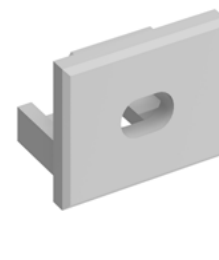

## ACCESSORIES

2

3

4

5

6

7

SURFACE MOUNTED PROFILES

# Minimal surface slim profile 15x10 mm

EAN10	Product Name	Box Composition	L	W	H
<b>4062172207300</b>	<b>1</b> LTS   Aluminium Profile 2m   Slimtrack   G1	5 pcs	2000 mm	15 mm	10 mm
<b>4062172207348</b>	<b>2</b> LTS   Cover Flat Transparent PU 2m   G1	5 pcs	2000 mm	18 mm	5 mm
<b>4062172212151</b>	<b>3</b> LTS   End Caps Flat Grey PU   G1	20 pcs	7 mm	20 mm	13 mm
<b>4062172207324</b>	<b>4</b> LTS   Cover Flat High Opal PU 2m   G1	5 pcs	2000 mm	18 mm	10 mm
<b>4062172212137</b>	<b>5</b> LTS   End Caps Flat High Grey PU   G1	20 pcs	7 mm	20 mm	18 mm
<b>4062172257466</b>	<b>6</b> LTS   Cover Round Opal PU 2m   G1	5 pcs	2000 mm	18 mm	24 mm
<b>4062172212090</b>	<b>7</b> LTS   Mounting Brackets Grey PU   G2	20 pcs	34 mm	18 mm	10 mm