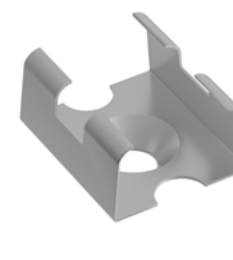

## ACCESSORIES

2

3

4

5

6

7

SURFACE MOUNTED PROFILES

# Minimal surface slim profile 15x10 mm

EAN10	Product Name	Box Composition	L	W	H
<b>4062172207300</b>	<b>1</b> LTS   Aluminium Profile 2m   Slimtrack   G1	5 pcs	2000 mm	15 mm	10 mm
<b>4062172207348</b>	<b>2</b> LTS   Cover Flat Transparent PU 2m   G1	5 pcs	2000 mm	18 mm	5 mm
<b>4062172212151</b>	<b>3</b> LTS   End Caps Flat Grey PU   G1	20 pcs	7 mm	20 mm	13 mm
<b>4062172207324</b>	<b>4</b> LTS   Cover Flat High Opal PU 2m   G1	5 pcs	2000 mm	18 mm	10 mm
<b>4062172212137</b>	<b>5</b> LTS   End Caps Flat High Grey PU   G1	20 pcs	7 mm	20 mm	18 mm
<b>4062172257466</b>	<b>6</b> LTS   Cover Round Opal PU 2m   G1	5 pcs	2000 mm	18 mm	24 mm
<b>4062172212090</b>	<b>7</b> LTS   Mounting Brackets Grey PU   G2	20 pcs	34 mm	18 mm	10 mm