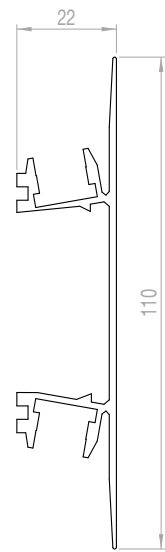

- 1
- 2
- 3

- 4
- 5
- 6
- 7

EAN10	Product Name	Box Composition	L	W	H
6977078997805	1 FX-QMP-G1-TU56H70-BK-010QMP Aluminium profile 1 m TU56H70 G1 Black	1 pc	1000 mm	56 mm	70 mm
6977078997836	2 FX-QMP-G1-TU56H70-BK-015QMP Aluminium profile 1,5 m TU56H70 G1 Black	1 pc	1500 mm	56 mm	70 mm
6977078997867	3 FX-QMP-G1-TU56H70-BK-020QMP Aluminium profile 2 m TU56H70 G1 Black	1 pc	2000 mm	56 mm	70 mm
6977078997898	1 FX-QMP-G1-TU56H70-WH-010QMP Aluminium profile 1m TU56H70 G1 White	1 pc	1000 mm	56 mm	70 mm
6977078997928	2 FX-QMP-G1-TU56H70-WH-015QMP Aluminium profile 1,5 m TU56H70 G1 White	1 pc	1500 mm	56 mm	70 mm
6977078997959	3 FX-QMP-G1-TU56H70-WH-020QMP Aluminium profile 2 m TU56H70 G1 White	1 pc	2000 mm	56 mm	70 mm
6977078998192	4 FX-QMP-G1-CFDP-TU56H70-010QMP Cover Flat Frosted PU 1 m G1	1 pc	1000 mm	49 mm	2 mm
6977078998222	5 FX-QMP-G1-CFDP-TU56H70-020QMP Cover Flat Frosted PU 2m G1	1 pc	2000 mm	49 mm	2 mm
6977078998253	6 FX-QMP-G1-CFMP-TU56H70-010QMP Cover Flat Microprismatic PU 1 m G1	1 pc	1000 mm	49 mm	2 mm
6977078998284	7 FX-QMP-G1-CFMP-TU56H70-020QMP Cover Flat Microprismatic PU 2 m G1	1 pc	2000 mm	49 mm	2 mm

ACCESSORIES

2

2

4

6

SPECIAL PROFILES

Wall profile 25x110 mm

- 1
- 2
- 3

EAN10	Product Name	Box Composition	L	W	H
6977078998017	1 FX-QMR-G1-TT25H110-BK-005QMR Aluminium profile 0,5 m TT25H110 G1 Black	1 pc	500 mm	22 mm	110 mm
6977078998048	2 FX-QMR-G1-TT25H110-BK-010QMR Aluminium profile 1 m TT25H110 G1 Black	1 pc	1000 mm	22 mm	110 mm
6977078998079	3 FX-QMR-G1-TT25H110-BK-015QMR Aluminium profile 1,5 m TT25H110 G1 Black	1 pc	1500 mm	22 mm	110 mm
6977078998109	1 FX-QMR-G1-TT25H110-WH-005QMR Aluminium profile 0,5 m TT25H110 G1 White	1 pc	500 mm	22 mm	110 mm
6977078998130	2 FX-QMR-G1-TT25H110-WH-010QMR Aluminium profile 1m TT25H110 G1 White	1 pc	1000 mm	22 mm	110 mm
6977078998161	3 FX-QMR-G1-TT25H110-WH-015QMR Aluminium profile 1,5 m TT25H110 G1 White	1 pc	1500 mm	22 mm	110 mm