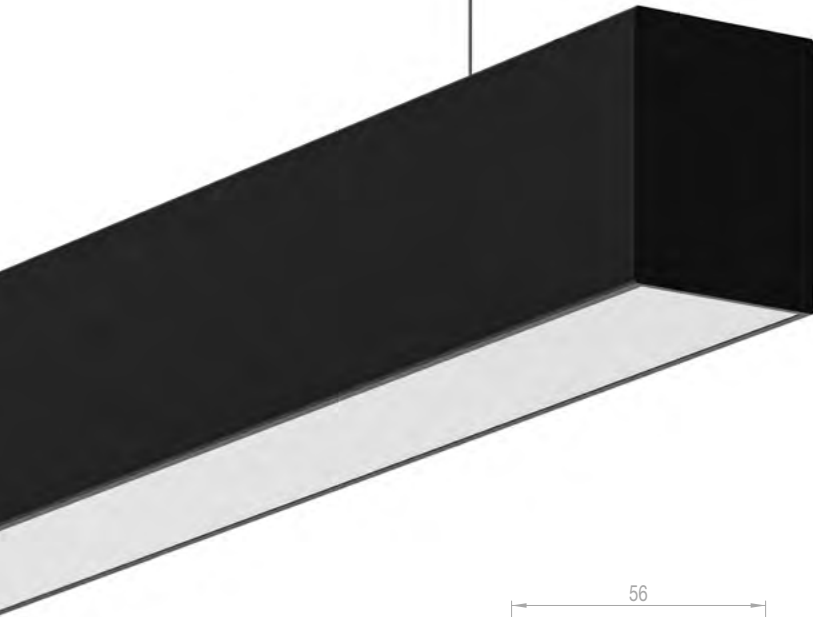

ACCESSORIES

2

3

4

5

6

SPECIAL PROFILES

Pendant wide profile 56x70 mm

- 1
- 2
- 3

- 4
- 5
- 6
- 7

EAN10	Product Name	Box Composition	L	W	H
6977078997805	1 FX-QMP-G1-TU56H70-BK-010QMP Aluminium profile 1 m TU56H70 G1 Black	1 pc	1000 mm	56 mm	70 mm
6977078997836	2 FX-QMP-G1-TU56H70-BK-015QMP Aluminium profile 1,5 m TU56H70 G1 Black	1 pc	1500 mm	56 mm	70 mm
6977078997867	3 FX-QMP-G1-TU56H70-BK-020QMP Aluminium profile 2 m TU56H70 G1 Black	1 pc	2000 mm	56 mm	70 mm
6977078997898	1 FX-QMP-G1-TU56H70-WH-010QMP Aluminium profile 1m TU56H70 G1 White	1 pc	1000 mm	56 mm	70 mm
6977078997928	2 FX-QMP-G1-TU56H70-WH-015QMP Aluminium profile 1,5 m TU56H70 G1 White	1 pc	1500 mm	56 mm	70 mm
6977078997959	3 FX-QMP-G1-TU56H70-WH-020QMP Aluminium profile 2 m TU56H70 G1 White	1 pc	2000 mm	56 mm	70 mm
6977078998192	4 FX-QMP-G1-CFDP-TU56H70-010QMP Cover Flat Frosted PU 1 m G1	1 pc	1000 mm	49 mm	2 mm
6977078998222	5 FX-QMP-G1-CFDP-TU56H70-020QMP Cover Flat Frosted PU 2m G1	1 pc	2000 mm	49 mm	2 mm
6977078998253	6 FX-QMP-G1-CFMP-TU56H70-010QMP Cover Flat Microprismatic PU 1 m G1	1 pc	1000 mm	49 mm	2 mm
6977078998284	7 FX-QMP-G1-CFMP-TU56H70-020QMP Cover Flat Microprismatic PU 2 m G1	1 pc	2000 mm	49 mm	2 mm